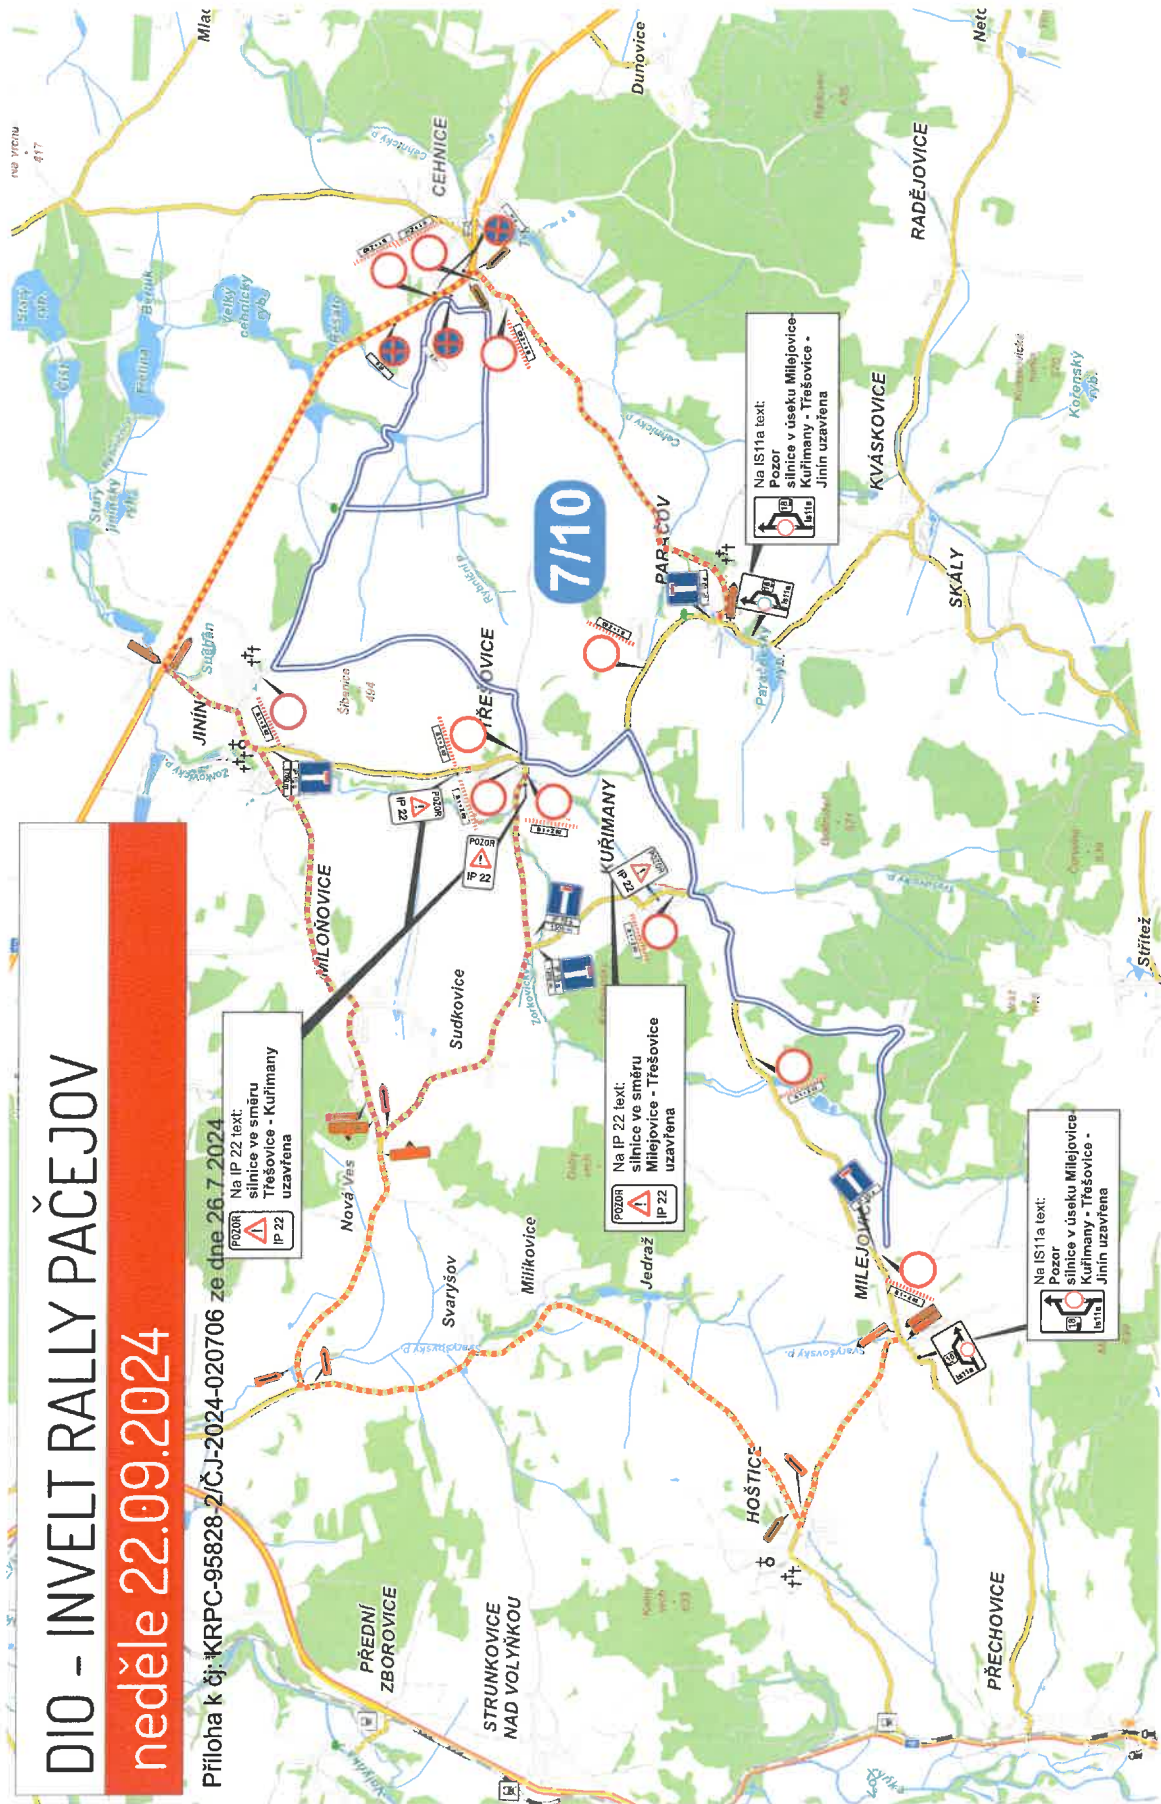

DIO - INVELT RALLY PAČEJOV

sobota 21.09.2024

DIO - INVELT RALLY PAČEJOV

neděle 22.09.2024

Příloha k čj: KRPC-95828-ZČJ-2024-020706 ze dne 26.7.2024

POZOR! Na IP 22 text:
silnice ve směru
Třešovice - Kuřimany
uzavřena

POZOR! Na IP 22 text:
silnice ve směru
Milejovice - Třešovice
uzavřena

Na IS11a text:
Pozor
silnice v úseku Milejovice -
Kuřimany - Třešovice -
Jinín uzavřena

Na IS11a text:
Pozor
silnice v úseku Milejovice -
Kuřimany - Třešovice -
Jinín uzavřena

DIO - INVELT RALLY PAČEJOV

neděle 22.09.2024

Příloha k čj: KRPC-95828-2/ČJ-2024-020706 ze dne 26.7.2024

DIO - INVELT RALLY PAČEJOV

neděle 22.09.2024

Příloha k č. KRPC-95828-2/CJ-2024-020706 ze dne 26.7.2024