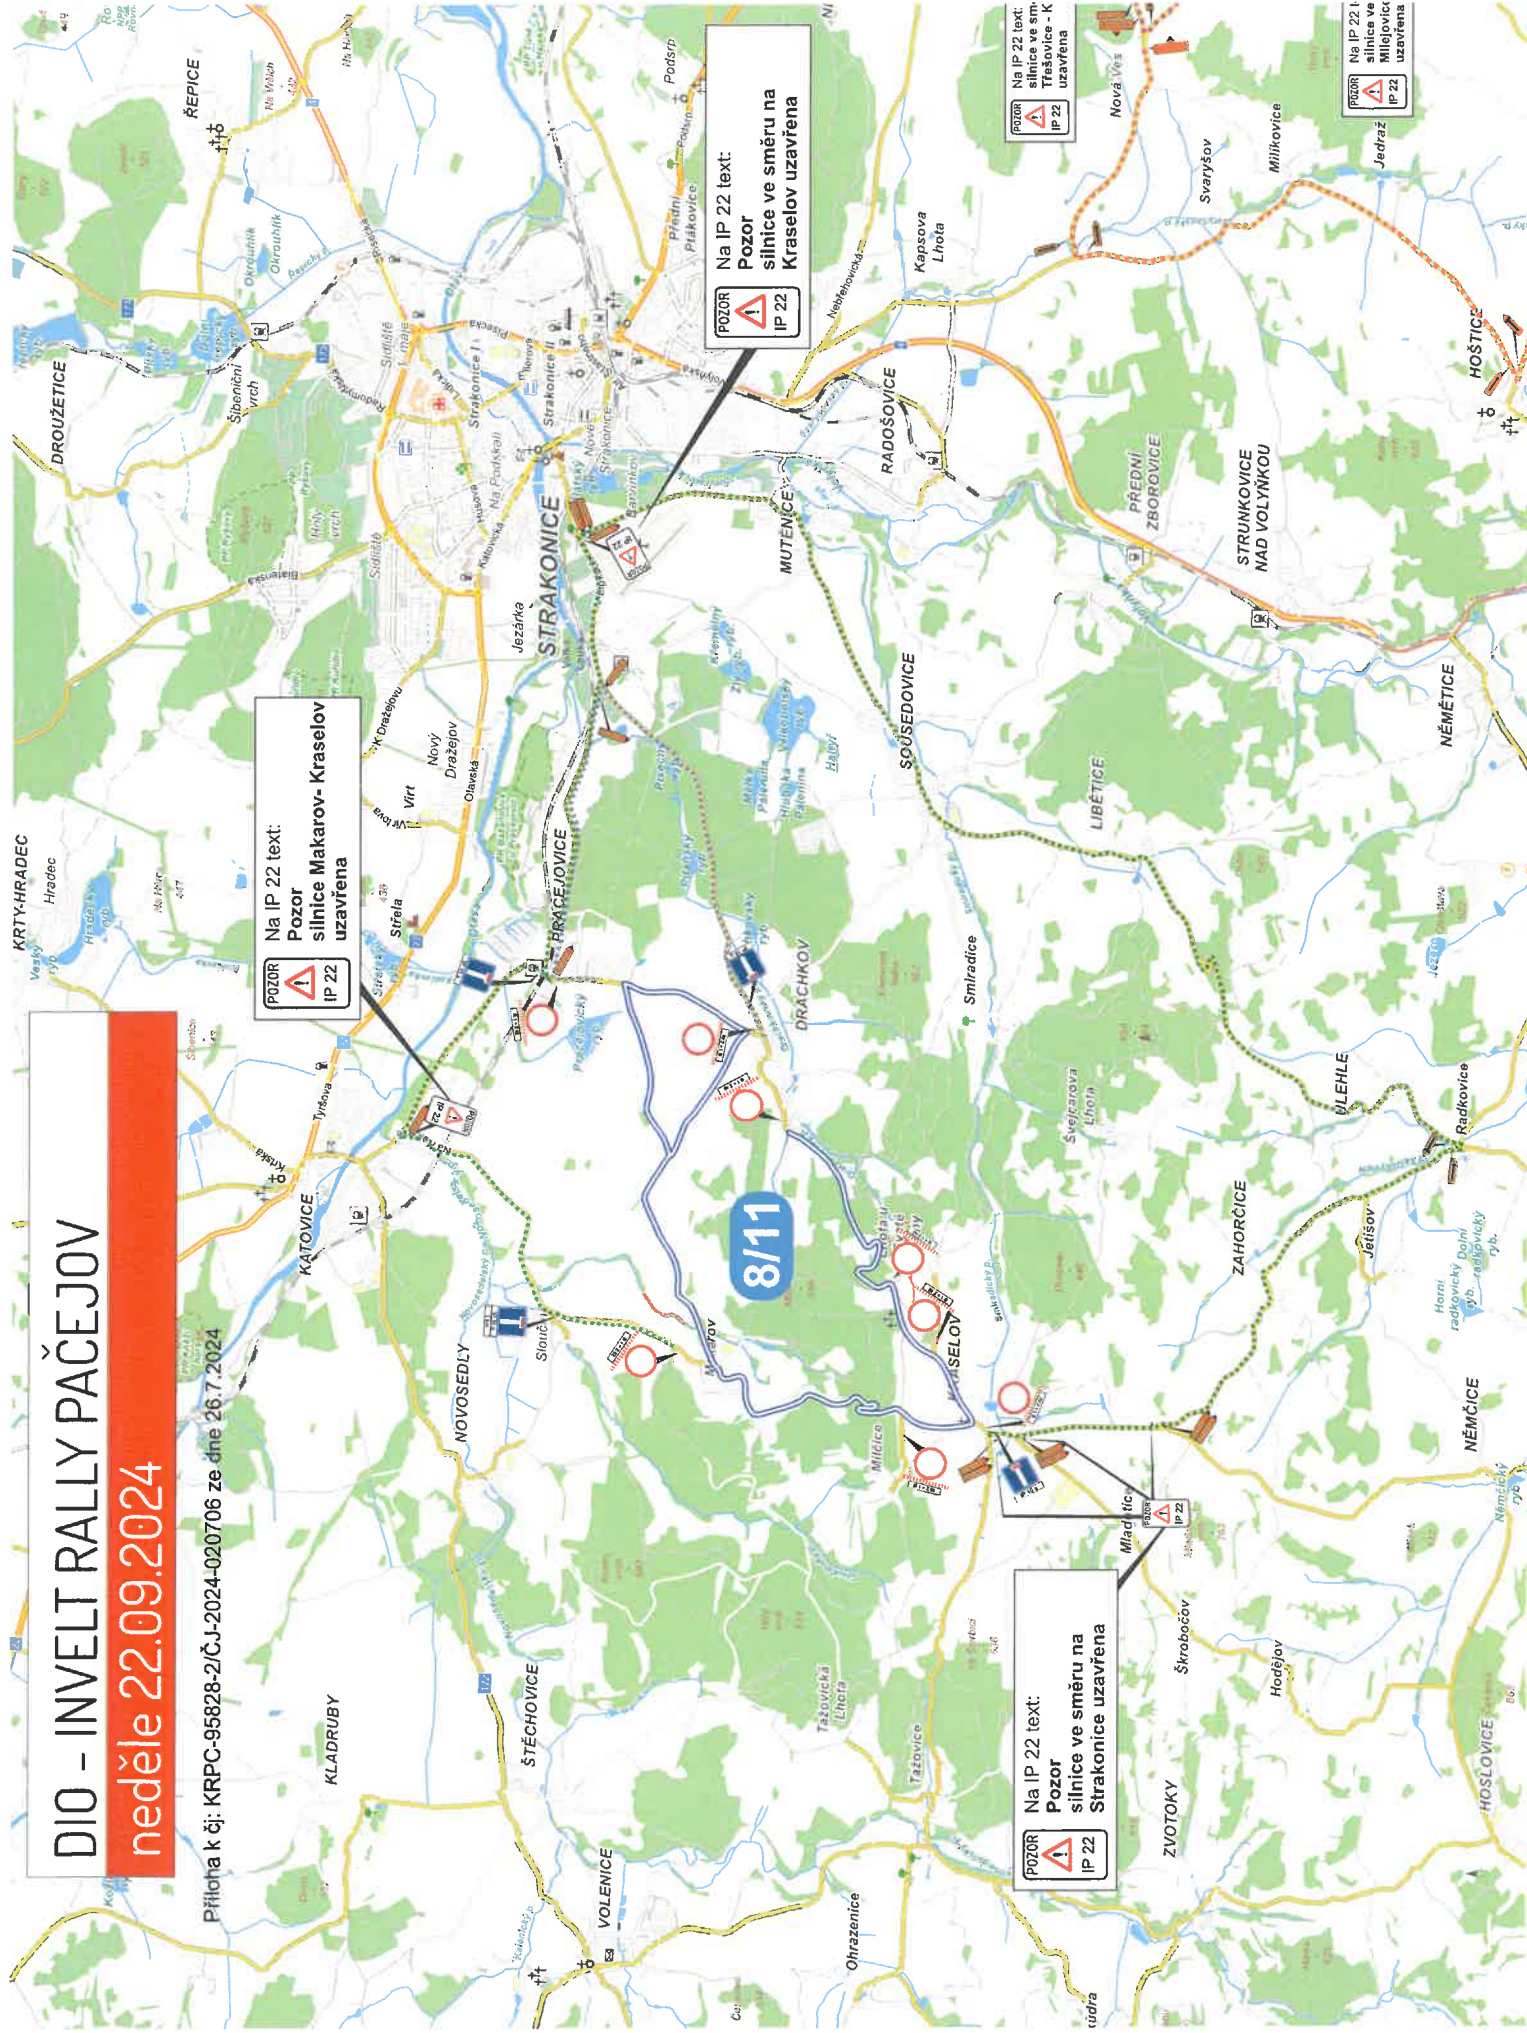

DIO - INVELT RALLY PAČEJOV

sobota 21.09.2024

DIO - INVELT RALLY PAČEJOV

neděle 22.09.2024

Příloha k čj: KRPC-95828-ZČJ-2024-020706 ze dne 26.7.2024

POZOR! Na IP 22 text:
silnice ve směru
Třešovice - Kuřimany
uzavřena

POZOR! Na IP 22 text:
silnice ve směru
Milejovice - Třešovice
uzavřena

Na IS11a text:
Pozor
silnice v úseku Milejovice -
Kuřimany - Třešovice -
Jinín uzavřena

Na IS11a text:
Pozor
silnice v úseku Milejovice -
Kuřimany - Třešovice -
Jinín uzavřena

DIO - INVELT RALLY PAČEJOV

neděle 22.09.2024

Příloha k čj: KRPC-95828-2/ČJ-2024-020706 ze dne 26.7.2024

DIO - INVELT RALLY PAČEJOV

neděle 22.09.2024

Příloha k č. KRPC-95828-2/CJ-2024-020706 ze dne 26.7.2024