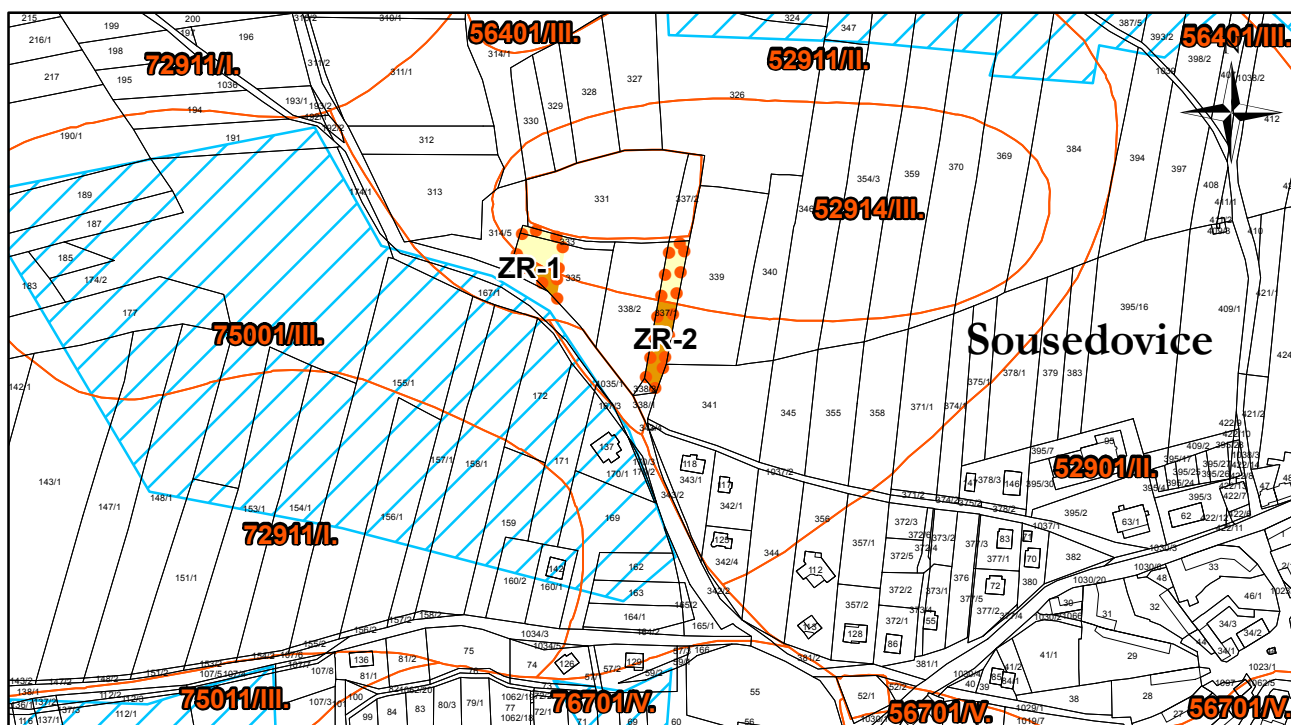

# výkres předpokládaných záborů půdního fondu odůvodnění změny č. 2 územního plánu obce Sousedovice

## Legenda

plochy změn

investice do půdy za účelem zlepšení půdní úrodnosti

bonitovaná půdně ekologická jednotka

**74700/III.** bonitovaná půdně ekologická jednotka/třída ochrany

zemědělská půda s třídou ochrany II.

zemědělská půda s třídou ochrany III.